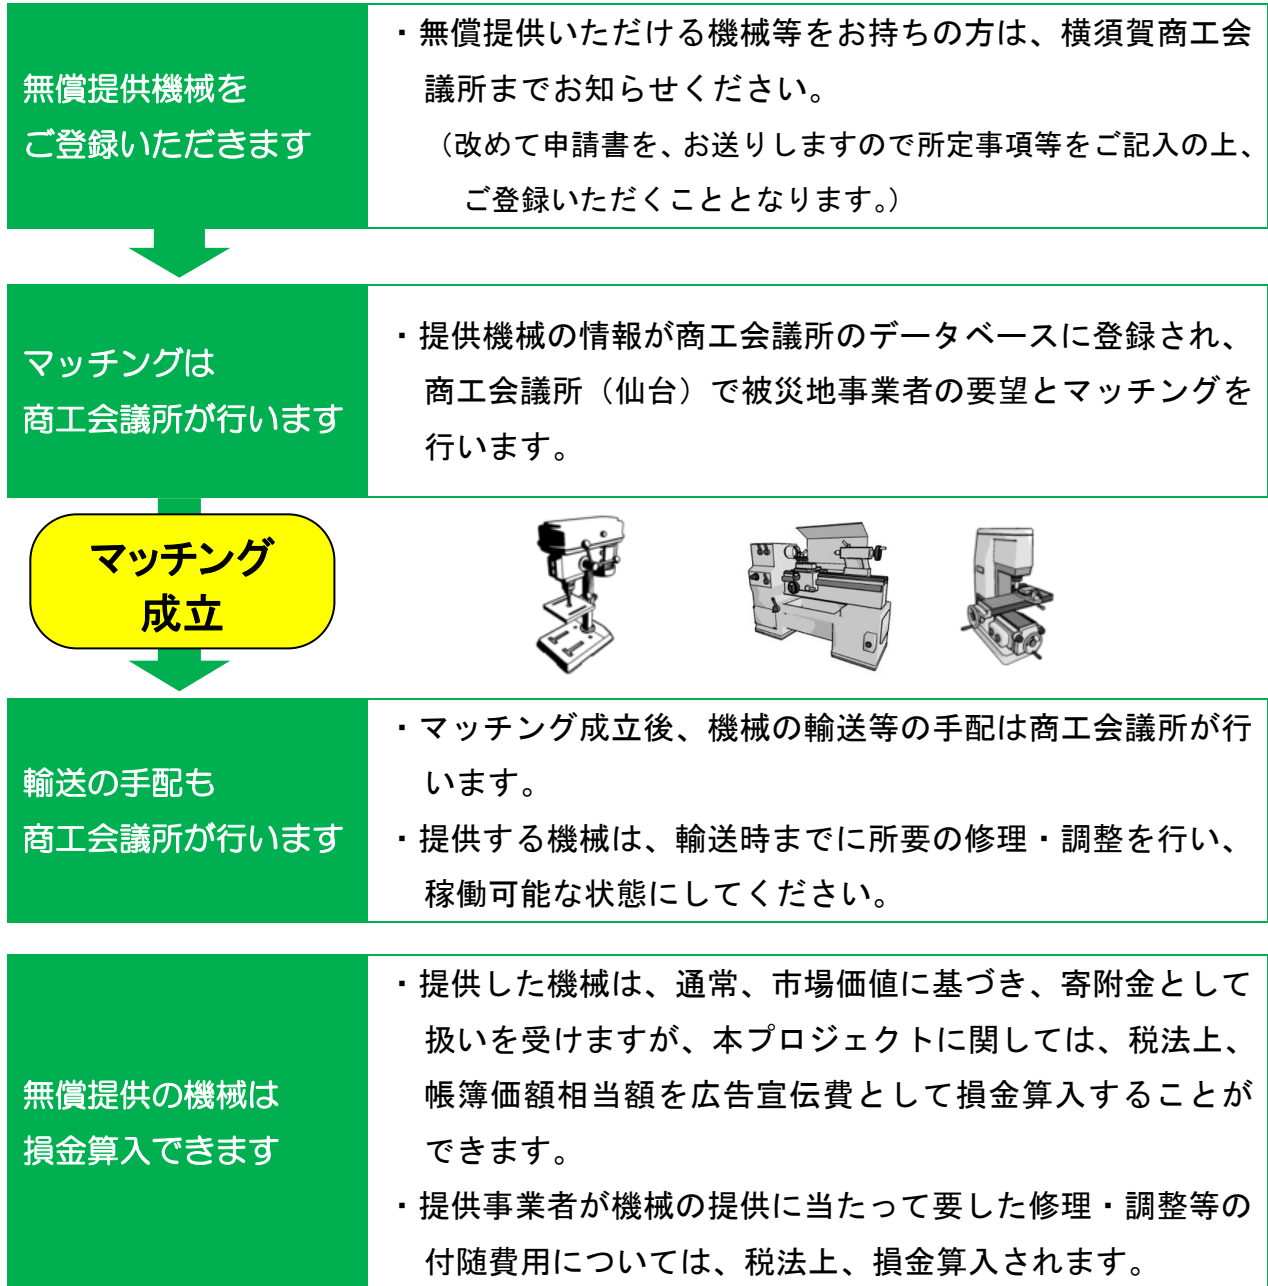

無償提供いただける機械はございませんか？

「遊休機械無償マッチング支援プロジェクト」へのご協力のお願い

商工会議所では、東日本大震災による津波などで機械等を流失・損壊した事業者の復興支援を図るため、全国各地の事業者から遊休機械等が無償で提供いただき、被災事業者の要望とのマッチングを行う「遊休機械無償マッチング支援プロジェクト」を実施しています。

現在、使用せずに眠っている機械、入れ替えで不要になる機械などを被災地の事業所の支援に無償でご提供ください。

◎お問合せは、下記商工会議所へ

横須賀商工会議所 TEL 046-823-0400
総務渉外課 FAX 046-823-0401
E-mail ycci@yokosukacci.com

◎マッチングの流れ

◎被災地では次のような機械を探しています (平成23年9月6日現在)

機 械	旋盤、フライス旋盤、直立ボール盤、研削盤、シャーリング、油圧プレスブレーキ、鋸盤 など
工 具	測定工具、切削工具、作業工具、電動工具 など
産 機	卓上ボール盤、コンプレッサ、溶接機、発電機、コンベア など
水産加工機械	すり身加工機、スライサー など