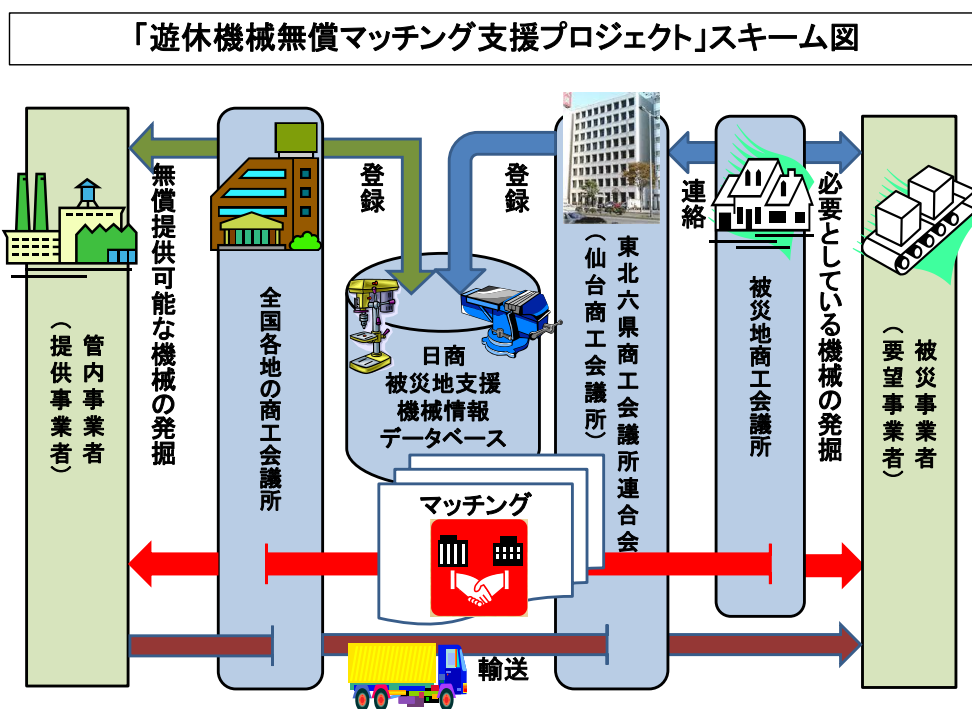

無償提供いただける機械はございませんか？

「遊休機械無償マッチング支援プロジェクト」へのご協力のお願い

商工会議所では、東日本大震災による津波などで機械等を流失・損壊した事業者の復興支援を図るため、全国各地の事業者から遊休機械等が無償で提供いただき、被災事業者の要望とのマッチングを行う「遊休機械無償マッチング支援プロジェクト」を実施しています。

現在、使用せずに眠っている機械、入れ替えで不要になる機械などを被災地の事業所の支援に無償でご提供ください。

◎お問合せは、下記商工会議所へ

横須賀商工会議所 TEL 046-823-0400
総務渉外課 FAX 046-823-0401
E-mail ycci@yokosukacci.com

◎マッチングの流れ

◎被災地では次のような機械を探しています (平成23年9月6日現在)

機 械	旋盤、フライス旋盤、直立ボール盤、研削盤、シャーリング、油圧プレスブレーキ、鋸盤 など
工 具	測定工具、切削工具、作業工具、電動工具 など
産 機	卓上ボール盤、コンプレッサ、溶接機、発電機、コンベア など
水産加工機械	すり身加工機、スライサー など